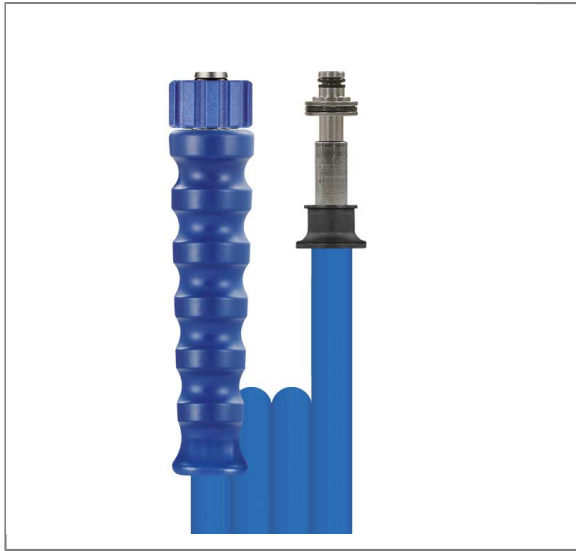

NO. D'ARTICLE: 341211610

FLEXIBLE 1ST-08 BLEU 10M COUPLER D.11/R: M22F

AC/BLEU

Raccord 1 : M22 x 1,5 F (raccord manuel) avec manchon anti-courbure bleu

Raccord 2 : coupleur mâle Ø 11 mm rotatif avec roulement à billes

Diamètre nominal : 8

Type : 1ST (1 tresse métallique) gaine externe bandelée

Couleur : bleu

Max. 210 bar / 150°C

Quadruple coefficient de sécurité

Caractéristiques techniques

Color	Blue	Connection 1	M22x1,5 F
Connection 2	Plug 11 mm ss swivel	Length	10 m.
Nominal width	8 mm	Pressure	210 bar
Series	High Pressure Hoses	Surface	wrapped cover
Temperature	-40°C to +150°C	Type	1ST