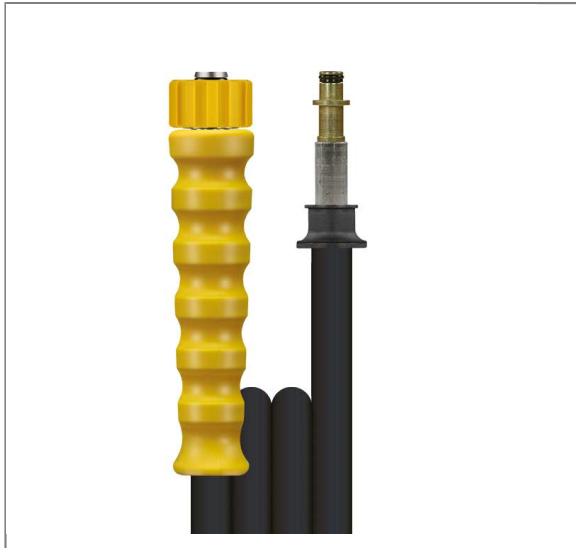

NO. D'ARTICLE: 340610415

FLEXIBLE 1SN-08 NOIR LISSE 15M COUPLEUR D10:M22F

AC/JAUNE

Raccord 1 : M22 x 1,5 F (raccord manuel) avec manchon anti-courbure jaune

Raccord 2 : coupleur mâle Ø 10 mm

Diamètre nominal : 8

Type : 1SN (1 tresse métallique) gaine externe lisse

Couleur : noir

Max. 250 bar / 150°C

Caractéristiques techniques

Color	Black	Connection 1	M22x1,5 F
Connection 2	Plug 10 mm	Length	15 m
Nominal width	8 mm	Pressure	250 bar
Surface	smooth cover	Temperature	-40°C to +150°C
Type	1SN		