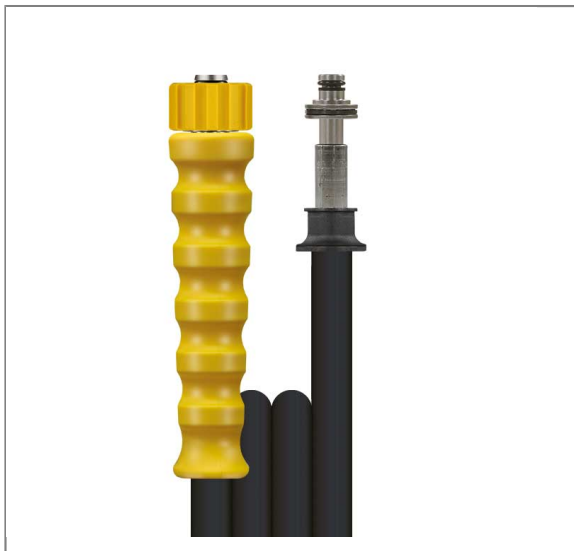

NO. D'ARTICLE: 340211410

FLEXIBLE 1ST-08 NOIR 10M CPL D11/R: M22F AC/JAUNE

Raccord 1 : M22 x 1,5 F (raccord manuel) avec manchon anti-courbure jaune

Raccord 2 : coupleur mâle Ø 11 mm rotatif avec roulement à billes

Diamètre nominal : 8

Type : 1ST (1 tresse métallique) gaine externe bandelée

Couleur : noir

Max. 210 bar / 150°C

Quadruple coefficient de sécurité

Caractéristiques techniques

Color	Black	Connection 1	M22x1,5 F
Connection 2	Plug 11 mm ss swivel	Length	10 m.
Nominal width	8 mm	Pressure	210 bar
Series	High Pressure Hoses	Surface	wrapped thick cover
Temperature	-40°C to +150°C	Type	1ST