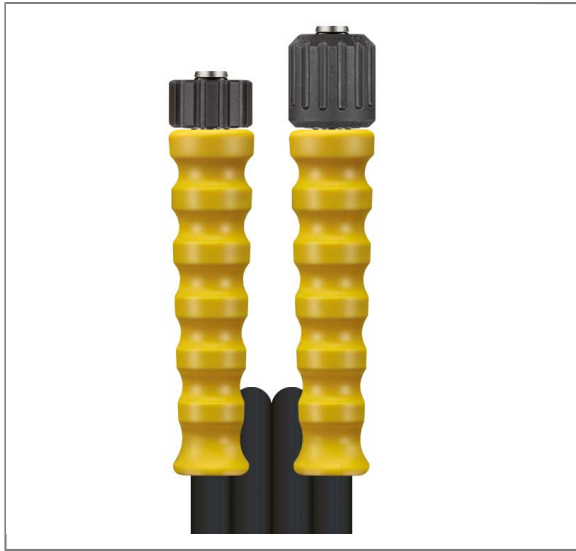

NO. D'ARTICLE: 340201410

FLEXIBLE 1ST-08 NOIR 10M M22F/R:M22F AC/JAUNE

Raccord 1 : M22 x 1,5 F (raccord manuel) avec manchon anti-courbure jaune
Raccord 2 : M22 x 1,5 F rotatif (raccord manuel) avec manchon anti-courbure jaune
Diamètre nominal : 8
Type : 1ST (1 tresse métallique) gaine externe bandelée
Couleur : noir
Max. 210 bar / 150°C
Quadruple coefficient de sécurité

Caractéristiques techniques

Color	Black	Connection 1	M22x1,5 F
Connection 2	M22x1,5 F ss swivel	Length	10 m.
Nominal width	8 mm	Pressure	210 bar
Series	High Pressure Hoses	Surface	wrapped thick cover
Temperature	-40°C to +150°C	Type	1ST