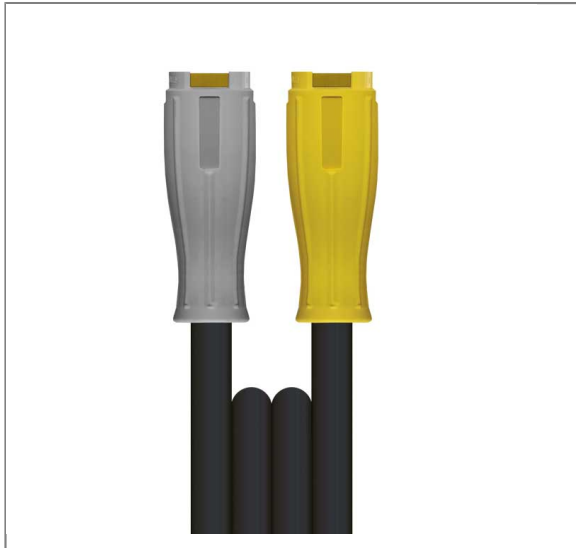

NO. D'ARTICLE: 34011724210

FLEXIBLE 1SN-08 10M TR22 K-LOCK ROTATIF :

TR22 K-LOCK GRIS AU DISPOSITIF / JAUNE SUR PISTOLET

Raccord 1: TR22 Rotatif (K-Lock) avec jaune manchette pour Pistolet

Raccord 2: TR22 (K-Lock) avec manchette gris

Nominal width: 8

Type: 1SN (1 tresse métallique)

gaine externe bandelée

Couleur: Noir

Max. 210 bar / 150°C

Caractéristiques techniques

Anschluss1	TR22 rotatif	Anschluss2	TR22
Farbe	Noir	Nennweite	8 mm