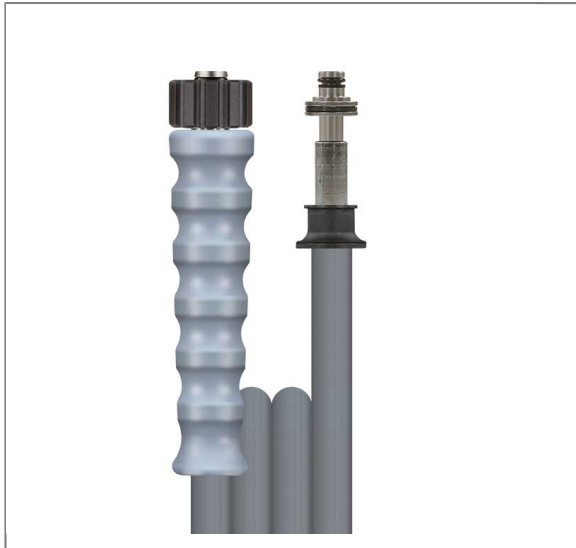

ARTIKEL-NR.: 332111510

1SN DN06 250 BAR 10 M. DKO 22X1,5 : STECKN.11 MM

gewickelte Decke.

Hochdruckschläuche

Anschluß 1: DKO 22x1,5 (Waschgerätenippel) mit Knickschutz grau

Anschluß 2: Stecknippel 11 mm mit Lager

Nennweite: 6

Typ: 1SN (1 Stahldrahteinlage) gewickelte Oberfläche

Farbe: grau

Max. 210 bar / 150°C

4-fache Sicherheit

Technische Daten

Anschluss 1	DKO M22x1,5	Anschluss 2	Stecknippel 11 mm VA drehbar
Druck	250 bar	Farbe	grau
Länge	10 m.	Nennweite	6 mm
Oberfläche	gewickelte Decke	Serie	Hochdruckschlauch
Temperatur	150°C	Typ	1SN