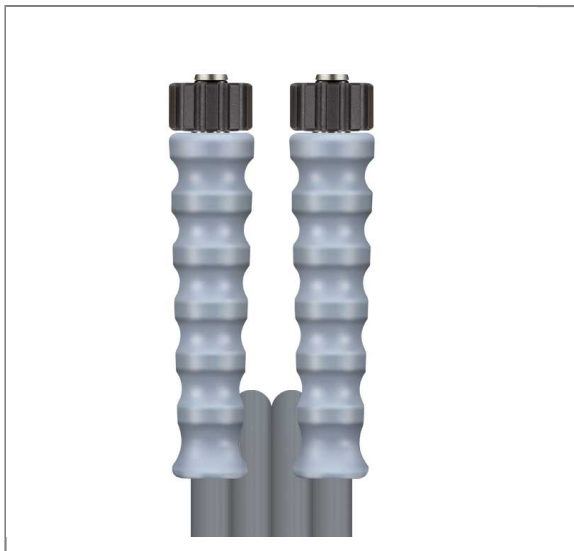

NO. D'ARTICLE: 332100520

## FLEXIBLE 1SN-06 GRIS 20M M22F:M22F AC/GRIS

gewickelte Decke.

Raccord 1 : M22 x 1,5 F (raccord manuel) avec manchon anti-courbure gris

Raccord 2 : M22 x 1,5 F (raccord manuel) avec manchon anti-courbure gris

Diamètre nominal : 6

Type : 1SN (1 tresse métallique) gaine externe bandelée

Couleur : gris

Max. 250 bar / 150°C

Quadruple coefficient de sécurité

### Caractéristiques techniques

Color	Grey	Connection 1	M22x1,5 F
Connection 2	M22x1,5 F	Length	20 m
Nominal width	6 mm	Pressure	250 bar
Surface	wrapped cover	Temperature	-40°C to +150°C
Type	1SN		