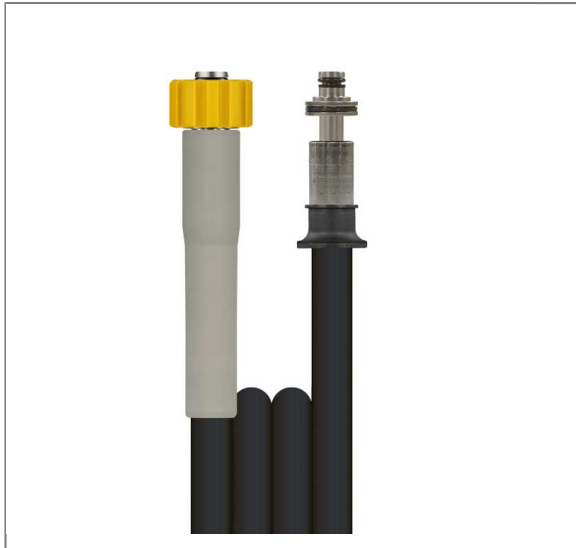

ARTIKEL-NR.: 33011910

1SN DN06 250 BAR 10 M.DKO 22X1,5 : STECK.10 MM

gewickelte Decke

Hochdruckschläuche

Anschluß 1: DKO 22x1,5 (Waschgerätenippel) mit Knickschutz grau

Anschluß 2: Stecknippel 11 mm mit Lager

Nennweite: 6

Typ: 1SN (1 Stahldrahteinlage) gewickelte Oberfläche

Farbe: schwarz

Max. 250 bar / 150°C

4-fache Sicherheit

Technische Daten

Anschluss 1	DKO M22x1,5	Anschluss 2	Stecknippel 11 mm VA drehbar
Druck	250 bar	Farbe	Schwarz
Länge	10 m.	Nennweite	6 mm
Norm	EN857	Oberfläche	gewickelte Decke
Temperatur	-40°C bis +150°C	Typ	1SN