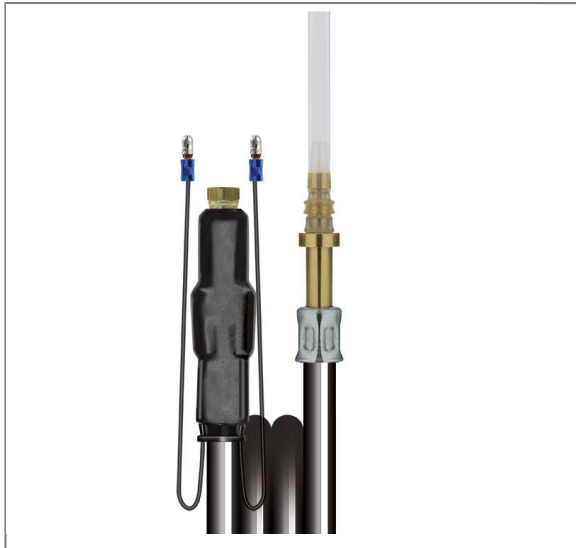

NO. D'ARTICLE: 330012701016

FLEXIBLE SOFT CHAUFFANT 7.2M 1/4M

AVEC CABLE ELECTRIQUE+TUBE SILICONE INTERNE

Flexible complet composé d'un flexible d'alimentation du bras de lavage et d'un flexible du bras de lavage à la lance mousse.

gaine externe lisse :
manipulation agréablement facile.
très protecteur pour les carrosseries des véhicules.
Anti-traces noires sur le véhicule.

Diamètre nominal 08

Longueur 7,2 mètres

Raccord 1 : filetage femelle 1/4" avec cône d'étanchéité (DKR) incluant câble électrique

Raccord 2 : flexible en silicone.

Caractéristiques techniques

Color	black	Length	7,2 m
Surface	smooth cover	Type	1SN