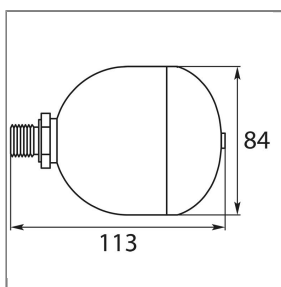

## AMORTISSEUR DE PRESSION 0.21 L 25-220B 3/8M

Capacité 0,21 litre  
Max. 85°C  
Pression 25 - 220 bar

### Caractéristiques techniques

Inlet	3/8" M	Pressure	25 - 220 bar
Temperature	85°C	Volume	0,2 l