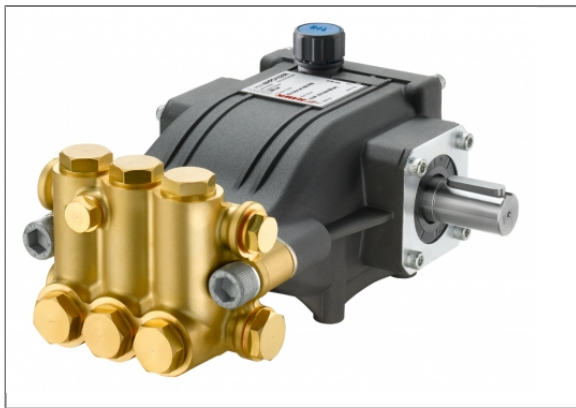

NO. D'ARTICLE: 1741905776

POMPE HAWK NHD PLUS R 14L 150B 1450 TR/MIN DROITE

Série NHDP 150

Les pompes de la série NHDP 150 peuvent supporter une pression maximale de 150 bars et une température de l'eau allant jusqu'à 65° (150F). Ce modèle est particulièrement adapté pour être monté sur des nettoyeurs professionnels à jet d'eau haute pression et constitue aussi une alternative plus robuste à la version 120 bars.

Caractéristiques techniques

Ausgang	3/8"F	Druck	150 bar
Durchfluss	14 l/min	Eingang	1/2"F
Hersteller	Hawk	Leistung	4,7 kW
Serie	NHDP	Temperatur	max 65°C
Typ	NHDP1415R	Umdrehungen	1450 UPM