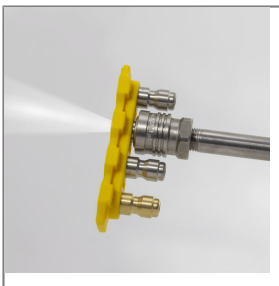

ARTIKEL-NR.: 125852040

SCHNELLWECHSELDÜSENSET 040 BRAUN

Düsenset aus sehr schlagfestem Kunststoff und gehärtetem Edelstahlinsatz.
Nippel aus Edelstahl.
Hohe Standzeit und sehr gute thermische und chemische Beständigkeit gegen mineralische Säuren und Laugen (nur bei HD-Düsen aus Edelstahl).

Bestehend aus:

- 1 x Niederdruckdüse (Messing)
- 1 x Hochdruckdüse Punktstrahl (Edelstahl)
- 1 x Hochdruckdüse Flachstrahl (Edelstahl)
- 1 x Hochdruckdüse Breitstrahl (Edelstahl)

Technische Daten

Anschluss 1	Stecker ST-245	Druck	350 bar
Düse	040	Farbe	Braun
Hersteller	Suttner	Material	Messing / Edelstahl / Kunststoff
Sprühwinkel	0°, 15°, 40°, 65°	Temperatur	150°C