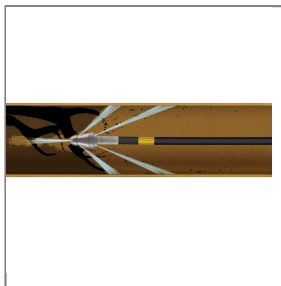

ARTIKEL-NR.: 120155672

RR-DÜSE ST-49 1/4"IG D=060 EDELSTAHL GEHÄRTET

Suttner Rohrreinigungsdüse ST-49

mit Frontbohrung

Typ: Root rat

Eingang: 1/4" IG

Gehärteter Edelstahl

Max. 500 bar / 30 l/min

Ausgestattet mit 3 Bohrungen nach hinten (30°) für maximalen Vortrieb und 3 weiteren Bohrungen (45°) direkt hinter der Spitze für ein optimales Reinigungsergebnis ist die Düse besonders für die Entfernung eingewachsener Wurzeln geeignet.

Technische Daten

Druck	500 bar	Durchfluss	30 l/min
Düse	60	Eingang	1/4" IG
Material	Edelstahl	Temperatur	150°C