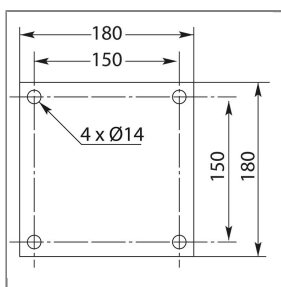

## CAR WASH BOOM 1750MM 360° SS

1/4IG-AG

### Technical data

Ausgang	1/4" AG	Druck	275 bar
Eingang	1/4" IG	Länge	1.750 mm
Temperatur	90°C		