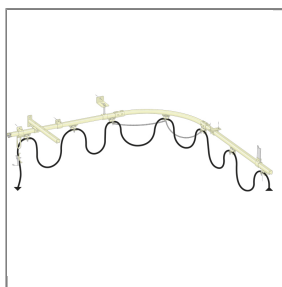

NO. D'ARTICLE: 1075080

RAIL POUR CHARIOT PORTE-FLEXIBLE 90 DEG 30MM

Système de guidage flexibles

Rail profilé coudé 90°

Acier zingué

Profilé 30 mm

Rayon 650 mm

Expédition par transporteur

Caractéristiques techniques

Dimensions	28x30 mm	Length	650 mm
Material	Galvanised steel	Type	Profile 28x30 mm