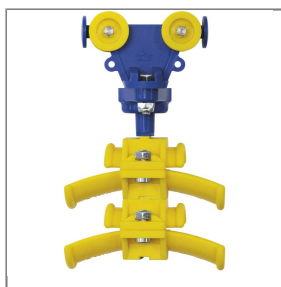

## CHARIOT MOBILE PROFIL 32X30 PVC

Chariot porte-flexibles  
Profil 32x30 mm  
Corps, rotule et roulettes : plastique  
éléments de liaison acier zingué  
-30°C à +60°C

### Caractéristiques techniques

Material	Galvanised steel / Plastic	Type	Profile 32x30 mm
----------	----------------------------	------	------------------