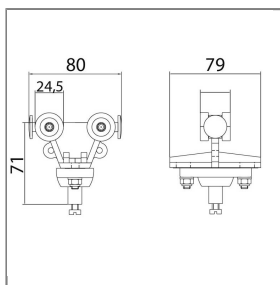

## CHARIOT MOBILE PROFIL 32X30 PVC

Chariot porte-flexibles  
Profil 32x30 mm  
Corps, rotule et roulettes : plastique  
éléments de liaison acier zingué  
-30°C à +60°C

### Caractéristiques techniques

Material	Galvanised steel / Plastic	Type	Profile 32x30 mm
----------	----------------------------	------	------------------