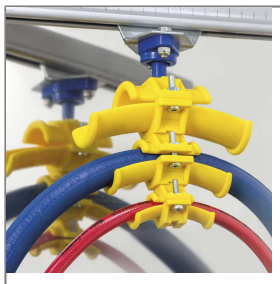

## CHARIOT MOBILE PROFIL 32X30 PVC/ACIER ZINGUE

Chariot porte-flexibles  
Profil 32x30 mm  
Articulation à rotule : plastique  
Roulettes : Roulement à billes zingué  
Éléments de liaison en acier zingué  
-30°C à +60°C

### Caractéristiques techniques

Material	Galvanised steel / Plastic	Type	Profile 32x30 mm
----------	----------------------------	------	------------------