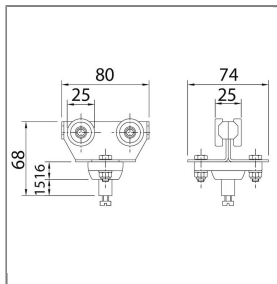

## CHARIOT MOBILE PROFIL 32X30 PVC/ACIER ZINGUE

Chariot porte-flexibles  
Profil 32x30 mm  
Articulation à rotule : plastique  
Roulettes : Roulement à billes zingué  
Éléments de liaison en acier zingué  
-30°C à +60°C

### Caractéristiques techniques

Material	Galvanised steel / Plastic	Type	Profile 32x30 mm
----------	----------------------------	------	------------------