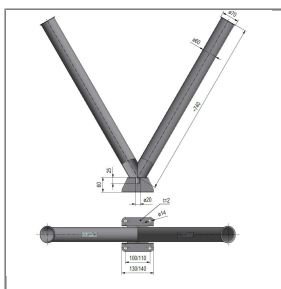

NO. D'ARTICLE: 105660

FOURREAU DE LANCE DOUBLE EASYWASH365+ AU SOL

EASYWASH365+

Fourreau pour lances easywash365+

Pour accueillir 2 lances.

Fourreau à fixer en saillie

avec bonde d'évacuation de 20 mm.

Longueur du tube 2 x 730 mm.

Diamètre du tube 60 mm

Matériau acier inoxydable .

Caractéristiques techniques

Length	730 mm	Material	Stainless steel
Outer diameter	60 mm		