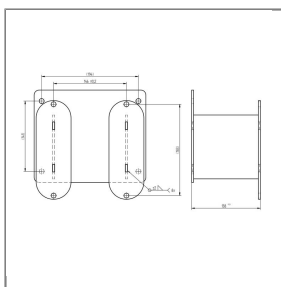

## KONSOLE SCHLAUCHAUFRÖLLER

Anbaukonsole für Schlauchaufröller.  
Material: Edelstahl

Einatzbereich:  
Ideal als zum Nachrüsten von Schlauchtrommeln an  
Hochdruckreinigern ohne Schlauchtrommel.

### Technische Daten

Höhe

138 mm

Material

Edelstahl