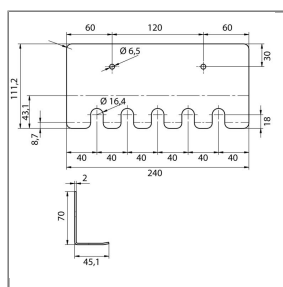

Description du produit

The choice of perfection

NO. D'ARTICLE: 040003830

SUPPORT DE LANCE INOX

Matériau : acier inoxydable
Support mural pour 5 lances

Caractéristiques techniques

Material

Stainless steel