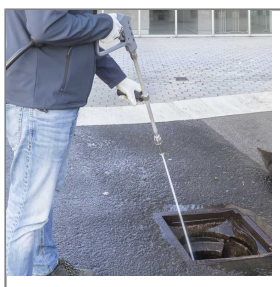

ARTIKEL-NR.: 040001963

LANGKEGELDÜSE 3/4"AG 5 MM EDELSTAHL

Edelstahl 1.4305

Langkegeldüse

Edelstahl

Für die Reinigung von Schächten

Extrem hohe Aufprallkraft

Große Reichweite

Düsenchutz

Max. 500 bar / 150°C

Technische Daten

Druck	500 bar	Düse	5 mm
Eingang	3/4" AG	Hersteller	Suttner
Material	Edelstahl	Temperatur	150°C