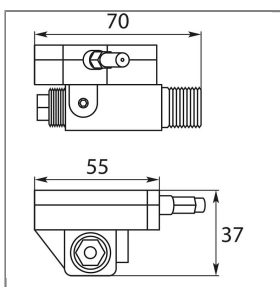

Description du produit

The choice of perfection

NO. D'ARTICLE: 99500000

REGULATEUR AUTOMATIQUE SPEEDMATIC

Interpump réglable
Régulateur avec câble 1.000 mm.
Entrée : 3/8" M
Min. 50 bar. Max. 200 bar / 75°C

Caractéristiques techniques

Inlet	3/8" M	Pressure	50 - 200 bar
Temperature	75°C		