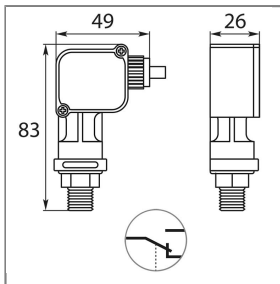

ARTIKEL-NR.: 912515

DRUCKSCHALTER PR5 1/4"AG 15-280 BAR (BL)

Markierung blau
Kontakt 5 A - 250 V
Kabel 950 mm
Gewinde 1/4" AG
Max. 280 bar / 90°C

Rot und Braun: geöffnet
Rot und Blau: geschlossen
Bei Verwendung mit 2 Druckschaltern dienen die beiden roten Kabel als Steuerleitung.

Technische Daten

Ampere	5 A	Anschluss 1	1/4" AG
Druck	280 bar	Farbe	Blau
Länge	Kabel 950 mm	Spannung	250V
Temperatur	90°C	Typ	PR5