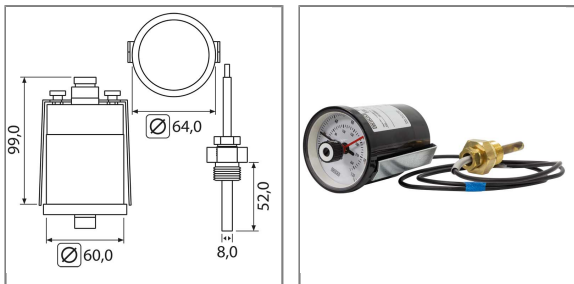

NO. D'ARTICLE: 91020

THERMOMETRE A CONTACT 120 DEG

Thermomètre Réglable
Plage de commutation 0-80 °C
Contact 5 A - 250 V (AC1)
Sonde 50 mm avec 1/2" M
Tube capillaire 1000 mm

Caractéristiques techniques

Amp

5 A

Connection 1

1/2" M