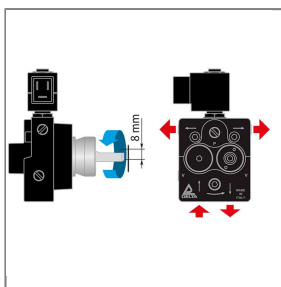

## DELTA A1R2 230V RECHTSLAUF

Ölpumpe mit Magnetventil A1R2

Typ: A

Ein- oder Zweistranginstallation

Druck einstellbar 6 - 20 bar

Wellendurchmesser 8 mm

Nabe 32 mm