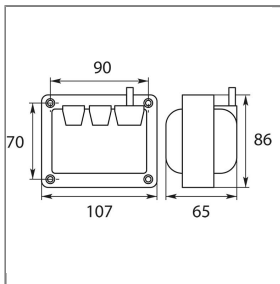

## ZÜNDTRAFO COFI 812C SCHRAUBANSCHLUSS 230 V

Pri:230V;0,6A Sec:2x4000V;12mA 100%ED

COFi Typ 812C

ohne Flansch. Ausgang seitlich

Anschluss Zündkabel mit selbstschneidender Schraube

Leistung 2 x 4.000 V / 12 mA / 100 % ED

Kabellänge 350 mm

Spannung 230 V / 50 Hz

### Technische Daten

Länge  
Typ

Kabel: 350 mm  
812 C

Spannung

230V