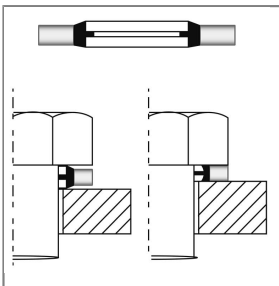

Description du produit

The choice of perfection

NO. D'ARTICLE: 78888149100

JOINT PLAT 1/4 USIT (CONDITIONNEMENT=100 PIECES)

Rondelle d'âtanchâitâ pour filetage mâle en pouces avec centreur.

Matâriau : Rondelle support en acier inoxydable avec lâvre d'âtanchâitâ vulcanisâe

Caractâristiques techniques

Connection 1

1/4" M

Material

Stainless steel