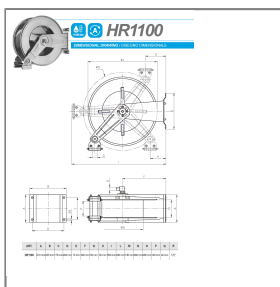

## HOSE REEL AUTOMATIC AV1100 1/2-1/2 SS

200 BAR

### Technical data

Inlet	1/2"M	Material	AISI 304
Output	1/2"F	Pressure	250 bar
Series	HR1100 HAI	Temperature	140°C