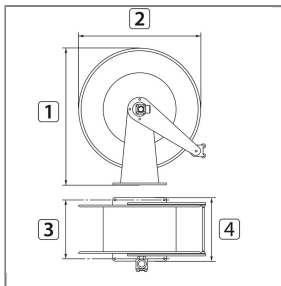

ARTIKEL-NR.: 76443436

SCHLAUCHAUFROLLER 21 M. DN10 1/2"IG:1/2"IG

Edelstahl / Kunststoff schwarz 300 bar

Typ: 4434

Max. 90 °C

Maß 1: 460 mm

Maß 2: 420 mm

Maß 3: 140 mm

Maß 4: 186 mm

Gestell aus Edelstahl V2A / AISI 304.

Trommel aus besonders schlagfestem ABS Kunststoff, welches u.a. bei Motorradhelmen und in der Automobilindustrie verwendet wird.

Technische Daten

Ausgang	1/2" IG	Druck	300 bar
Eingang	1/2" IG	Farbe	schwarz
Material	Edelstahl / ABS	Nennweite	10 mm
Serie	4434	Temperatur	90 °C
Typ	5		