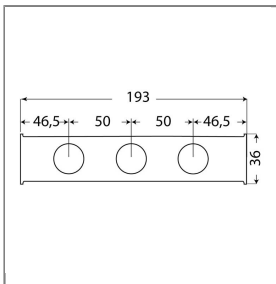

## VERTEILERLEISTE 2XG 1" - 6XG 1/2", EDELSTAHL

Outlets double-sided

Verteilerl-Anschlussblock aus Edelstahl.  
Einseitige und doppelseitige Abgänge.

### Technische Daten

Ausgang	6 x G 1/2" IG	Breite	40 mm
Druck	10 bar	Eingang	2 x G 1" IG
Höhe	36 mm	Länge	193 mm
Material	Edelstahl	Temperatur	150°C