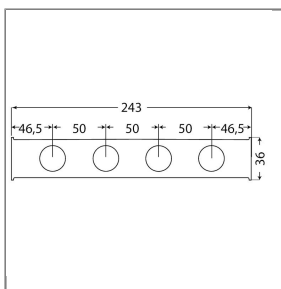

## VERTEILERLEISTE 2XG 1" - 6XG 1/2", EDELSTAHL

Outlets double-sided

Verteilerl-Anschlussblock aus Edelstahl.  
Einseitige und doppelseitige Abgänge.

### Technische Daten

Ausgang	6 x G 1/2" IG	Breite	40 mm
Druck	10 bar	Eingang	2 x G 1" IG
Höhe	36 mm	Länge	193 mm
Material	Edelstahl	Temperatur	150°C