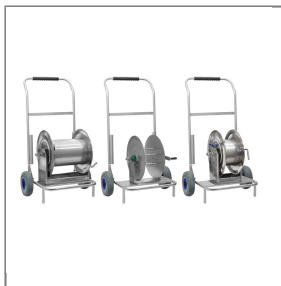

NO. D'ARTICLE: 712000078

CHARIOT INJECTEUR / ENROULEUR AVEC GRANDES ROUES

Edelstahl Luftbereift

H x L x P : 1.210 x 715 x 650 mm

Chariot mobile multifonctionnel pour enrouleur de tuyau.

Chariot avec deux roues grises anti traces

Maniable et facile, à utiliser comme un chariot diable.

Poignée ergonomique en PVC, facilement dévissable pour le secteur alimentaire.

Équipé de deux fourreaux à lance montés sur latéralement, diamètre 37 mm

.

Plaque d'extension avec trous adaptés pour la fixation rapide et simple des enrouleurs de tuyaux ST-71 200071705, STKI-20 et STKI-40 73950, 73960, 7395019 et 7396019

Caractéristiques techniques

Dimensions	1210x715x560 mm	Height	1210 mm
Width	715 mm		