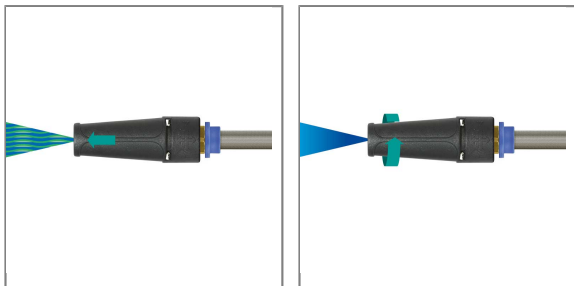

ARTIKEL-NR.: 6581045

VARIODÜSE 045 1/4"IG SCHWARZ / ORANGE

Variodüse
Eingang: 1/4"IG
Düse 045
Farbkodierung orange
Max. 200 bar / 150°C / 30 l/min.
VPE: 1 und 10 Stück

Individuell Einstellbarer Sprühstrahl.
Durch drehen von Punkt bis Breitstrahl.
Durch ziehen wird der Druck abgesenkt, ideal um Chemie anzusaugen.
Jede Düse ist durch eine Farbmarkierung gekennzeichnet um die Düsengröße zu bestimmen.

Technische Daten

Druck	200 bar	Durchfluss	30 l/min
Düse	045	Eingang	1/4" IG
Farbe	Schwarz	Temperatur	150°C