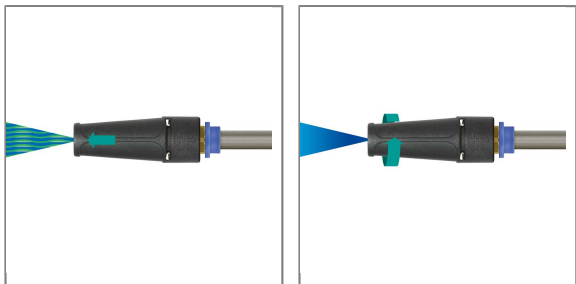

ARTIKEL-NR.: 65810303

VARIODÜSE 030 430 MM M22X1,5 AG

Rohr Stahl verzinkt
Variodüse mit Strahlrohr
Düse 03
Farbkodierung gelb
Strahlrohr 430 mm
Eingang: M22x1,5 AG
Max. 200 bar / 150°C

Individuell Einstellbarer Sprühstrahl.
Durch drehen von Punkt bis Breitstrahl.
Durch ziehen wird der Druck abgesenkt, ideal um Chemie anzusaugen.
Jede Düse ist durch eine Farbmarkierung gekennzeichnet um die Düsengröße zu bestimmen.

Technische Daten

Druck	200 bar	Durchfluss	30 l/min
Düse	030	Eingang	M22x1,5 AG
Farbe	Gelb	Länge	430 mm
Material	Stahl verzinkt	Temperatur	150°C