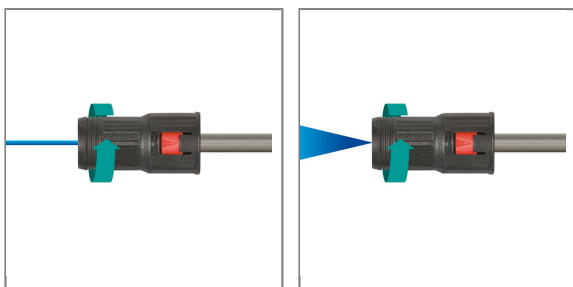

ARTIKEL-NR.: 65754503

## DREIFACHDÜSE 045 430 MM M22X1,5AG

Rohr Stahl verzinkt  
Eingang: M22x1,5IG  
Düse 045  
Farbkodierung blau  
Rohr: 430 mm Stahl verzinkt  
Max. 250 bar / 80°C

Dreifachdüse einstellbar:

1. Punktstrahl 0°
2. Hochdruck Flachstrahl 25°
3. Niederdruck Flachstrahl 40°

Mit Farbmarkierung zu Düsenbestimmung:

045 = blau  
055 = rot  
060 = grün

### Technische Daten

Druck	250 bar	Düse	045
Eingang	M22x1,5 AG	Farbe	blau
Länge	430 mm	Material	Stahl verzinkt
Sprühwinkel	0° / 25° / 40°	Temperatur	80°C