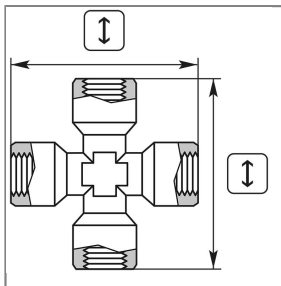

## KREUZSTÜCK 1/4"IG MESSING VERNICKELT 150 BAR

Länge: 51 mm Höhe: 51 mm

### Technische Daten

Anschluss 1	4 x 1/4" IG	Druck	150 bar
Höhe	51 mm	Material	Messing vernickelt