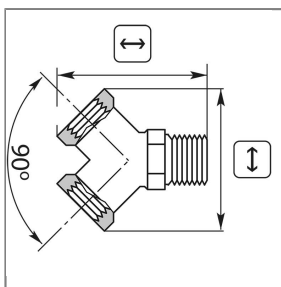

## Y-STÜCK 3/8"IG-IG-AG MESSING VERNICKELT

Länge: 42 mm Höhe: 40 mm

### Technische Daten

Anschluss 1	3/8" IG	Anschluss 2	3/8" AG
Druck	150 bar	Höhe	40 mm
Material	Messing vernickelt		