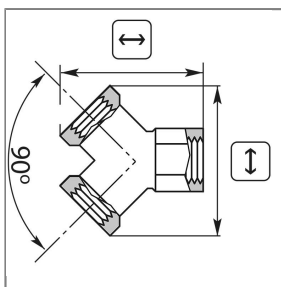

ARTIKEL-NR.: 57400

Y-STÜCK 1/4"IG MESSING VERNICKELT

Länge: 32 mm Höhe: 36 mm

Technische Daten

Anschluss 1	3 x 1/4" IG	Breite	32 mm
Druck	150 bar	Höhe	36 mm
Material	Messing vernickelt		