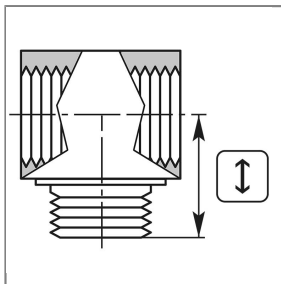

ARTIKEL-NR.: 57300

T-STÜCK 1/8"IG : 1/8"AG : 1/8"IG MESSING 250 BAR

Länge: 16 mm Höhe: 16 mm

Technische Daten

| | | | |
|-------------|---------|-------------|---------|
| Anschluss 1 | 1/8" IG | Anschluss 2 | 1/8" AG |
| Breite | 16 mm | Druck | 250 bar |
| Höhe | 16 mm | Material | Messing |
| Temperatur | 150°C | | |