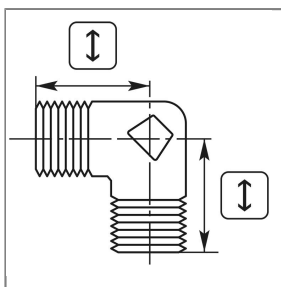

ARTIKEL-NR.: 57260

WINKEL 1/4"AG : 1/4"AG MESSING 150 BAR / 150 °C

24x24 mm vernickelt

## Technische Daten

Anschluss 1	1/4" AG	Anschluss 2	1/4" AG
Druck	150 bar	Höhe	24 mm
Material	Messing vernickelt	Temperatur	150°C