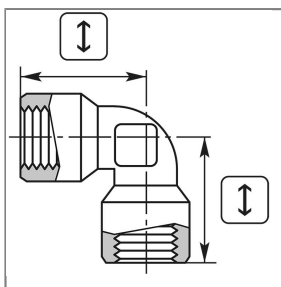

# Description du produit

The choice of perfection

NO. D'ARTICLE: 57250

**COUDE 3/8F:3/8F LAITON**

## Caractéristiques techniques

Anschluss 1	3/8" IG	Anschluss 2	3/8" IG
Druck	150 bar	Höhe	28 mm
Material	Messing vernickelt	Temperatur	150°C