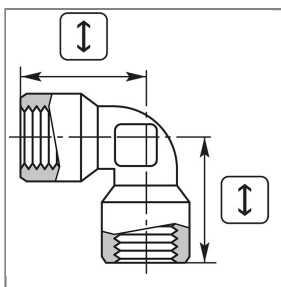

ARTIKEL-NR.: 57240

WINKEL 1/4"IG : 1/4"IG MESSING 150 BAR / 150 °C

26x26 mm

Technische Daten

| | | | |
|-------------|--------------------|-------------|---------|
| Anschluss 1 | 1/4" IG | Anschluss 2 | 1/4" IG |
| Druck | 150 bar | Höhe | 26 mm |
| Material | Messing vernickelt | Temperatur | 150°C |