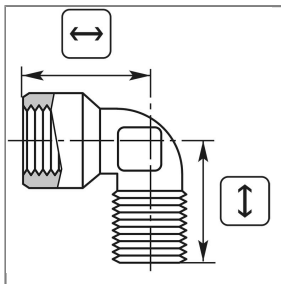

ARTIKEL-NR.: 57235

WINKEL 3/8"IG : 3/8"AG MESSING 150 BAR / 150 °C

26x24 mm

## Technische Daten

Anschluss 1	3/8" AG	Anschluss 2	3/8" IG
Breite	26 mm	Druck	150 bar
Höhe	24 mm	Material	Messing
Temperatur	150°C		