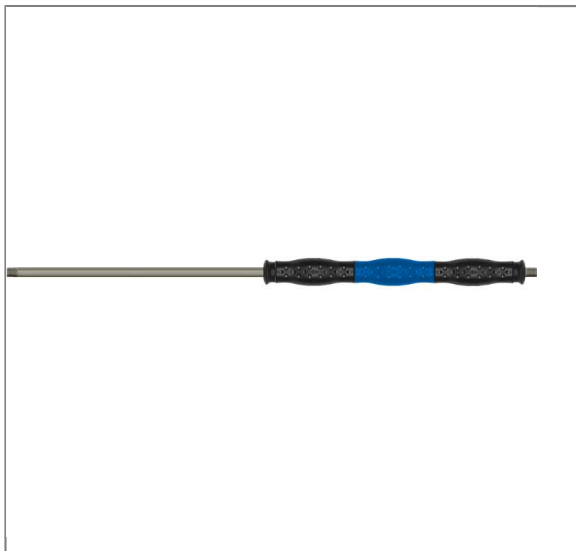

ARTIKEL-NR.: 510063100100

EASYTURN ST-9.7 600/330 MM 1/4"AG SW/BL/SW

nicht drehbar

Das professionelle Strahlrohr mit farbigen Isolierungen aus Edelstahl

Zweifarbige Isolierung für eine ergonomische Handhabung

Besonders geeignet für den Carwashsektor

Edelstahlausführung

Design: Cool & Compact Isolierung Griffelemente

Maximaler Druck: 400 bar, 5.800 psi

Maximale Temperatur: 150 °C

Eingang 1/4" AG

Ausgang 1/4" AG

Technische Daten

Ausgang	1/4" AG	Druck	400 bar
Eingang	1/4" AG	Farbe	Schwarz / Blau / Schwarz
Hersteller	Suttner	Länge	600 mm
Länge Isolierung	330 mm	Material	Edelstahl
Serie	ST-9.7	Temperatur	150°C