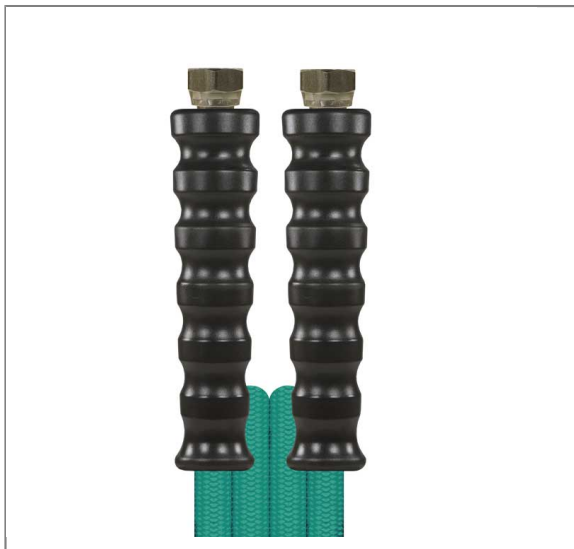

## FLEXIBLE CAR WASH COMFORT VERT DN8 4.5M 3/8F:3/8F

AC/PVC NOIR

Raccord 1 : 3/8" F (DKR) avec manchon anti-courbure noir

Raccord 2 : 3/8" F (DKR) avec manchon anti-courbure noir

Diamètre nominal : 8

Type Carwash Comfort avec armature en Polyester gaine externe lisse

Couleur : vert

Max. 200 bar / 60°C

Très léger, seulement 92 g/m pour le DN 6.

Gaine interne lisse en PES, résistante aux produits chimiques.

Gaine externe transparente en élastomère thermoplastique, selon la couleur : CCBL, CCRT, CCGR, CCGE, CCGN.

Diamètre extérieur 15 mm pour le DN 8.

Pression de rupture > 800 bar, quadruple coefficient de sécurité.

### Caractéristiques techniques

|               |                 |              |                |
|---------------|-----------------|--------------|----------------|
| Color         | Green           | Connection 1 | 3/8" F         |
| Connection 2  | 3/8" F          | Length       | 4,5 m          |
| Nominal width | 8 mm            | Pressure     | 200 bar        |
| Surface       | smooth cover    | Temperature  | -40°C to +60°C |
| Type          | Carwash Comfort |              |                |