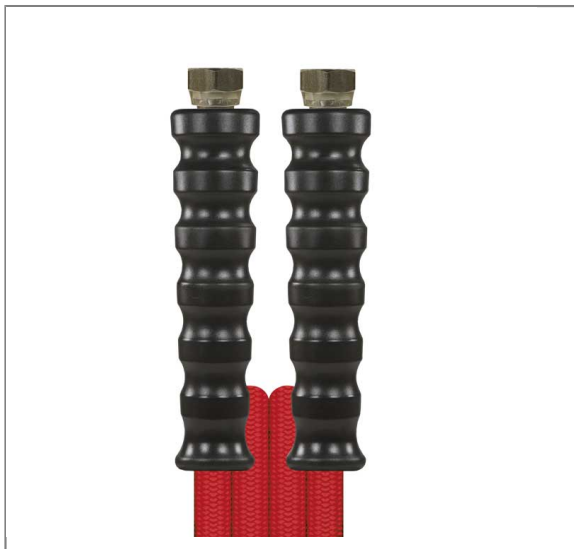

NO. D'ARTICLE: 47120543045

FLEXIBLE CARWASH COMFORT ROUGE DN08 4.5M 3/8F:3/8F

AC/PVC NOIR

Raccord 1 : 3/8" F (DKR) avec manchon anti-courbure noir

Raccord 2 : 3/8" F (DKR) avec manchon anti-courbure noir

Diamètre nominal : 8

Type Carwash Comfort avec armature en Polyester gaine externe lisse

Couleur : rouge

Max. 200 bar / 60°C

Très léger, seulement 92 g/m pour le DN 6.

Gaine interne lisse en PES, résistante aux produits chimiques.

Gaine externe transparente en élastomère thermoplastique, selon la couleur : CCBL, CCRT, CCGR, CCGE, CCGN.

Résistant à l'huile, aux UV, à l'ozone et aux intempéries.

Flexible même par temps au froid : plage de température de -40 °C - +60 °C, -40 °F - +140 °F.

Armature en polyester très résistante à la traction,

Diamètre extérieur 15 mm pour le DN 8.

Pression de rupture > 800 bar, quadruple coefficient de sécurité.

Caractéristiques techniques

Color	Red	Connection 1	3/8" F
Connection 2	3/8" F	Length	4,5 m
Nominal width	8 mm	Pressure	200 bar
Surface	smooth cover	Temperature	-40°C to +60°C
Type	Carwash Comfort		