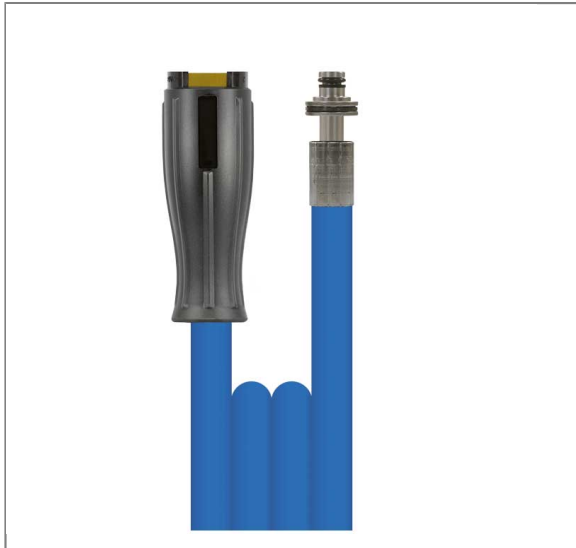

ARTIKEL-NR.: 392110113210

1SC DN06 280 BAR 10 M. DKO M22X1,5 : STECK 11 MM

glatte Decke. Dynaflex365+® blau

Hochdruckschlauch Dynaflex365+®

Anschluß 1: DKO 22x1,5 (Waschgerätenippel) mit Knickschutz schwarz

Anschluß 2: Stecknippel 11 mm drehbar mit Lager und Knickschutzeinsatz schwarz

Nennweite: 6

Typ: 1SC (1 Stahldrahteinlage)

glatte Oberfläche

Farbe: blau

Max. 280 bar / 150°C

Technische Daten

Anschluss 1	DKO M22x1,5-K	Anschluss 2	Stecknippel 11 mm drehbar
Außendurchmesser	12,5 mm	Druck	280 bar
Farbe	Blau	Länge	10 m.
Nennweite	6 mm	Norm	DIN EN 857
Oberfläche	glatte Decke	Platzdruck	>1000 bar
Serie	Dynaflex365+®	Temperatur	-40°C - +150°C
Typ	1SC		