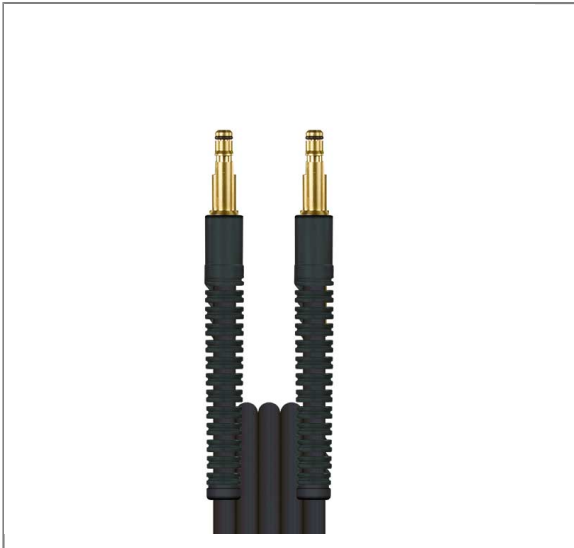

NO. D'ARTICLE: 3900104210

FLEXIBLE FLEXY 06 NOIR 10M CPL 8.8: CPL 8.8 AC/PVC

Raccord 1 : coupleur mâle Ø 8,8 mm (ALTO) avec manchon anti-courbure noir

Raccord 2 : coupleur mâle Ø 8,8 mm (ALTO) avec manchon anti-courbure noir

Diamètre nominal : 6

Type : flexy® (1 tresse métallique) gaine externe lisse

Couleur : noir

Max. 300 bar / 100°C

Caractéristiques techniques

Aussendurchmesser	10,8 mm	Druck	300 bar
Farbe	Noir	Nennweite	6 mm
Oberfläche	Lisse	Temperatur	.-40 °C - +100 °C
Typ	flexy365+®		