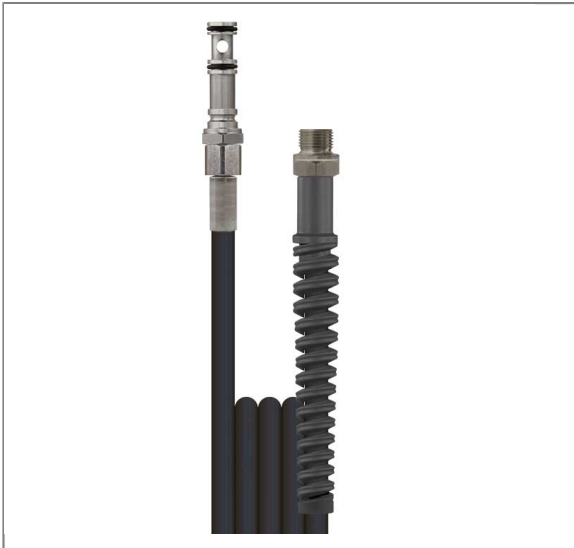

ARTIKEL-NR.: 3900100815

## FLEXY® DN06 300 BAR 15 M. AGR 3/8 : STECKNIPPEL

für Schlauchtrommel  
Waschgeräteschlauch  
Typ: flexy® DN06  
Ausführung: glatte Oberfläche  
max. 300 bar / 100 °C  
Farbe: Schwarz  
Anschluß: Stecknippel 13,9 mm  
Anschluß: AGR 3/8"

### Technische Daten

Anschluss 1	AGR 3/8"	Anschluss 2	Stecknippel 13,9 mm
Außendurchmesser	10,8 mm	Druck	300 bar
Farbe	Schwarz	Länge	15 m
Nennweite	6 mm	Oberfläche	glatte Decke
Temperatur	.-40 °C - +100 °C	Typ	flexy365+®