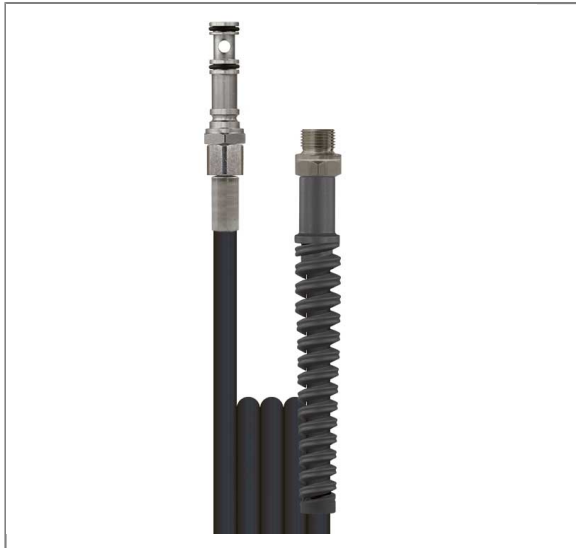

ARTIKEL-NR.: 3900100815

FLEXY® DN06 300 BAR 15 M. AGR 3/8 : STECKNIPPEL

für Schlauchtrommel
Waschgeräteschlauch
Typ: flexy® DN06
Ausführung: glatte Oberfläche
max. 300 bar / 100 °C
Farbe: Schwarz
Anschluß: Stecknippel 13,9 mm
Anschluß: AGR 3/8"

Technische Daten

Anschluss 1	AGR 3/8"	Anschluss 2	Stecknippel 13,9 mm
Außendurchmesser	10,8 mm	Druck	300 bar
Farbe	Schwarz	Länge	15 m
Nennweite	6 mm	Oberfläche	glatte Decke
Temperatur	.-40 °C - +100 °C	Typ	flexy365+®