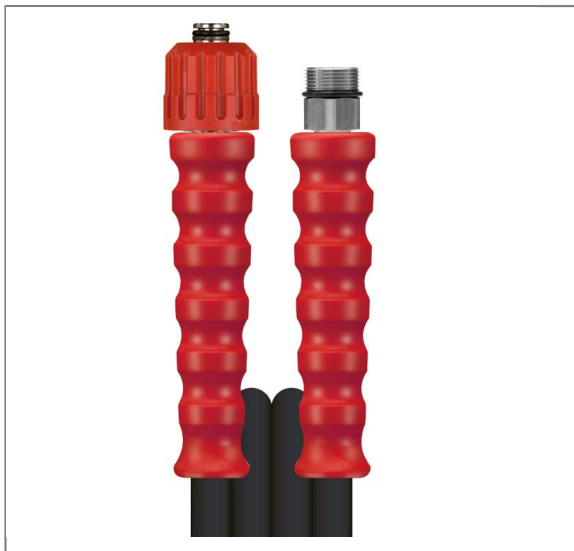

ARTIKEL-NR.: 35811447109

**SCHLAUCH NW-10-500 SW 10 M.DKO 24 : AG 24 +**

GKS Rot Armaturen aus Edelstahl

Höchstdruckschläuche  
maxpressure®

Anschluß 1: DKO M24x1,5 mit Knickschutz rot

Anschluß 2: AG M24x1,5 mit Knickschutz rot

Nennweite: 10

Typ: 2SC (2 Stahldrahteinlagen) gewickelte Oberfläche

Farbe: schwarz

Armaturen aus Edelstahl

Max. 500 bar / 150°C

3,5-fache Sicherheit