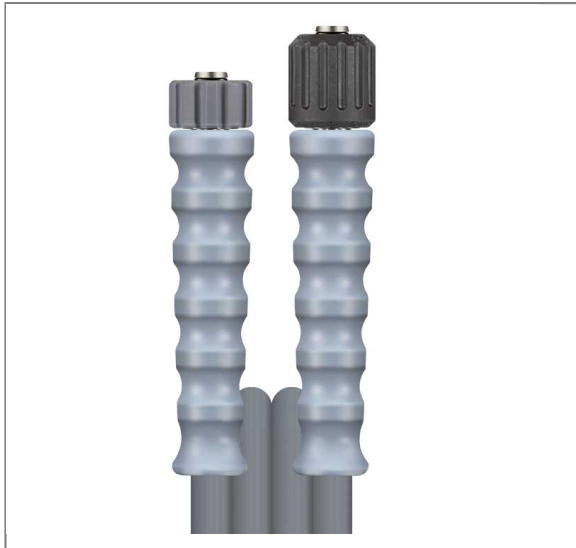

ARTIKEL-NR.: 357121510

2SC DN10 400 BAR 10 M. DKO 21X1,5 : DKO 21 DREHBAR

gewickelte Decke.

Anschluß 1: DKO M21x1,5 (Waschgerätenippel) mit Knickschutz grau

Anschluß 2: DKO M21x1,5 VA drehbar (Waschgerätenippel) mit Knickschutz grau

Nennweite: 10

Typ: 2SC (2 Stahldrahteinlagen) gewickelte Oberfläche

Farbe: grau

Max. 400 bar / 150°C

Technische Daten

Anschluss 1	DKO M21x1,5	Anschluss 2	DKO M21x1,5 VA drehbar
Druck	400 bar	Farbe	Grau
Länge	10 m.	Nennweite	10 mm
Oberfläche	gewickelte Decke	Serie	Hochdruckschlauch
Temperatur	-40°C bis +150°C	Typ	2SC